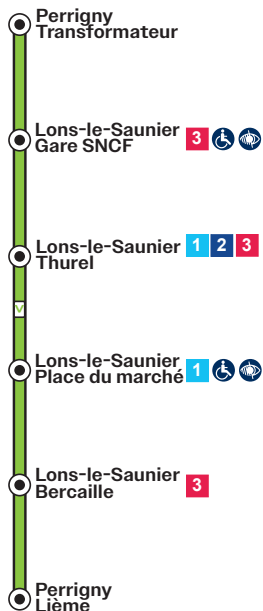

L4 Perrigny | Gare SNCF | Z.I Perrigny

TOUTE L'ANNÉE SAUF JOURS FÉRIÉS | DU LUNDI AU VENDREDI

PERRIGNY-Transformateur	07:30
LONS LE SAUNIER-Gare SNCF	07:37
LONS LE SAUNIER-Thurel	07:40
LONS LE SAUNIER-Place du marché	07:42
LONS LE SAUNIER-Bercaille	07:48
PERRIGNY-Liéme	07:53

LONS LE SAUNIER-Bercaille	12:05
LONS LE SAUNIER-Restaurant Municipal	12:08
PERRIGNY-Liéme	12:10
LONS LE SAUNIER-Gare SNCF	12:17
LONS LE SAUNIER-Thurel	12:20
LONS LE SAUNIER-Place du Marché	12:23
LONS LE SAUNIER-Restaurant Municipal	12:27
PERRIGNY-Transformateur	12:30

PERRIGNY-Transformateur	13:20
LONS LE SAUNIER-Restaurant municipal	13:24
LONS LE SAUNIER-Bercaille	13:28
LONS LE SAUNIER-Place du Marché	13:32
LONS LE SAUNIER-Théâtre	13:35
LONS LE SAUNIER-Gare SNCF	13:40
PERRIGNY-Liéme	13:45

LONS LE SAUNIER-Bercaille	17:25
PERRIGNY-Liéme	17:30
LONS LE SAUNIER-Gare SNCF	17:37
LONS LE SAUNIER-Thurel	17:40
LONS LE SAUNIER-Place du Marché	17:42
PERRIGNY-Transformateur	17:50

Arrêts accessibles PMR (fauteuil roulant, handicap visuel)

1 Arrêts desservis par la ligne 1

2 Arrêts desservis par la ligne 2

3 Arrêts desservis par la ligne 3

LE TRANSPORT À LA DEMANDE (TAD)

Le TAD est accessible aux personnes à mobilité réduite

Les personnes de moins de 16 ans doivent être accompagnées.

3 MODES DE RÉSERVATIONS

Réservation possible jusqu'à 2 heures avant la course.

Je réserve par téléphone

03 84 24 24 40
(prix d'un appel local)

Du lundi au vendredi
9h-12h30 | 13h30-17h

Je réserve **24h/24 & 7j/7**
directement sur le site internet

www.ECLA-mobilites.fr

Je réserve à la Maison des Mobilités

Du lundi au vendredi
9h-12h30 | 13h30-17h