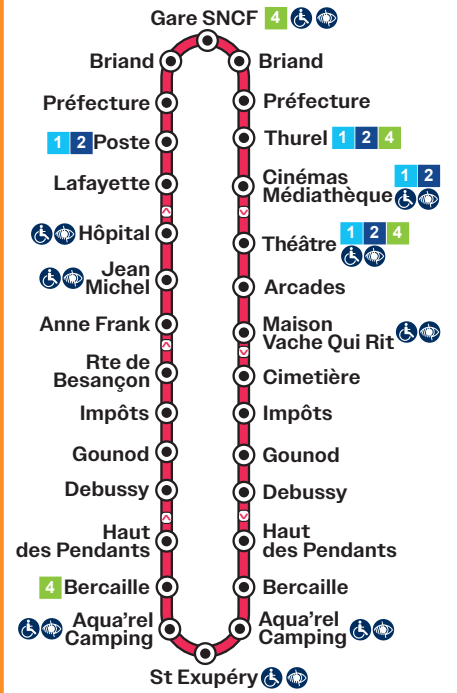

14h à 17h

🚻 Arrêts accessibles PMR (fauteuil roulant, handicap visuel)

* En cas d'intempéries, ces arrêts sont susceptibles de ne pas être desservis 1 Arrêts desservis par la ligne 1 2 Arrêts desservis par la ligne 2 4 Arrêts desservis par la ligne 4

LE TRANSPORT À LA DEMANDE (TAD)

🚻 Le TAD est accessible aux personnes à mobilité réduite

👤 Les personnes de moins de 16 ans doivent être accompagnées.

3 MODES DE RÉSERVATIONS

Réservation possible jusqu'à 2 heures avant la course.

Je réserve par téléphone

03 84 24 24 40
(prix d'un appel local)

Du lundi au vendredi : 9h-12h30 | 13h30-17h

Je réserve 24h/24 & 7j/7
directement sur le site internet

www.ECLA-mobilites.fr

Je réserve à la Maison des Mobilités

Du lundi au vendredi
9h-12h30 | 13h30-17h