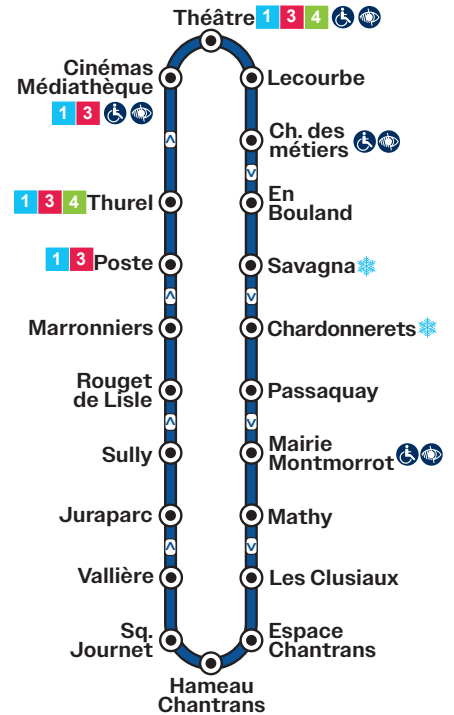

14h à 17h

♿ Arrêts accessibles PMR (fauteuil roulant, handicap visuel)

\* En cas d'intempéries, ces arrêts sont susceptibles de ne pas être desservis 1 Arrêts desservis par la ligne 1 3 Arrêts desservis par la ligne 3 4 Arrêts desservis par la ligne 4